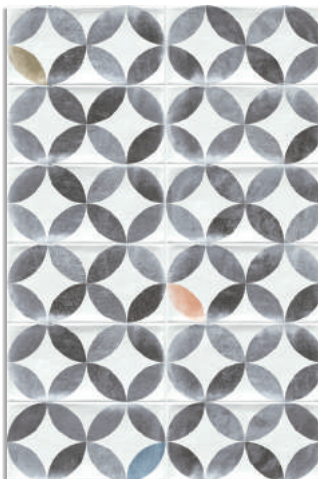

(1) Viet Blanco
G.213

(1) Viet Marsala
G.148

(1) Viet Negro
G.148

(1) Rabari Multicolor
G.213

(2) Amhara Multicolor
G.213

(1) Este modelo está compuesto por diseños diferentes para combinar de modo alterno, se sirven en la misma caja.
This model has different designs that are combined alternately, coming in the same box.

Rabari Multicolor · 10x20 cm.

COLLECTION
VIEW

Viet Blanco · 10x20 cm.