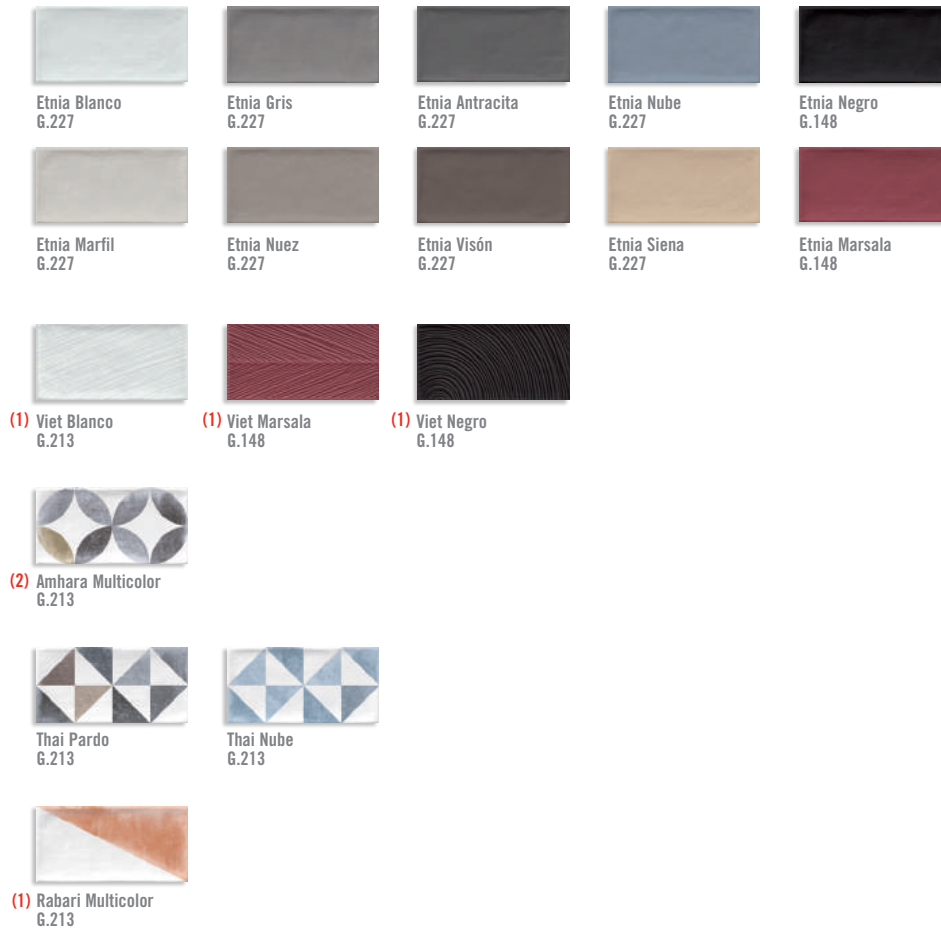

10x20 cm. 3.9x7.9 inches

X Caja / Box

X Palet / Pallet

Formato / Size	Pz / Pc	M2 / sqm	Kg	Cj / Box	M2 / sqm	Kg
10x20 cm.	68	1,36	18,10	60	81,60	1086

RECOMENDAMOS / RECOMMENDED
 MAORI / VODEVIL - Porcelánico / Porcelain Tile

(1) Viet Blanco
G.213

(1) Viet Marsala
G.148

(1) Viet Negro
G.148

(1) Rabari Multicolor
G.213

(2) Amhara Multicolor
G.213

(1) Este modelo está compuesto por diseños diferentes para combinar de modo alterno, se sirven en la misma caja.
This model has different designs that are combined alternately, coming in the same box.

Rabari Multicolor · 10x20 cm.

COLLECTION
VIEW

Viet Blanco · 10x20 cm.