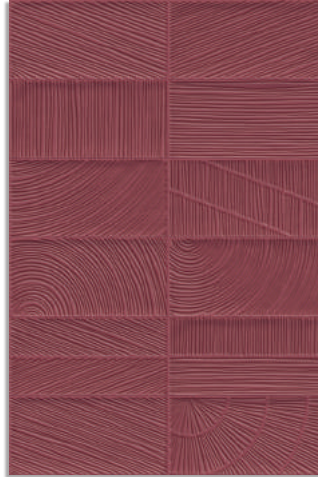

10x20 cm. 3.9x7.9 inches

X Caja / Box

X Palet / Pallet

Formato / Size	Pz / Pc	M2 / sqm	Kg	Cj / Box	M2 / sqm	Kg
10x20 cm.	68	1,36	18,10	60	81,60	1086

RECOMENDAMOS / RECOMMENDED
 MAORI / VODEVIL - Porcelánico / Porcelain Tile

(1) Viet Blanco
G.213

(1) Viet Marsala
G.148

(1) Viet Negro
G.148

(1) Rabari Multicolor
G.213

(2) Amhara Multicolor
G.213

(1) Este modelo está compuesto por diseños diferentes para combinar de modo alterno, se sirven en la misma caja.
This model has different designs that are combined alternately, coming in the same box.

Rabari Multicolor · 10x20 cm.

COLLECTION
VIEW

Viet Blanco · 10x20 cm.